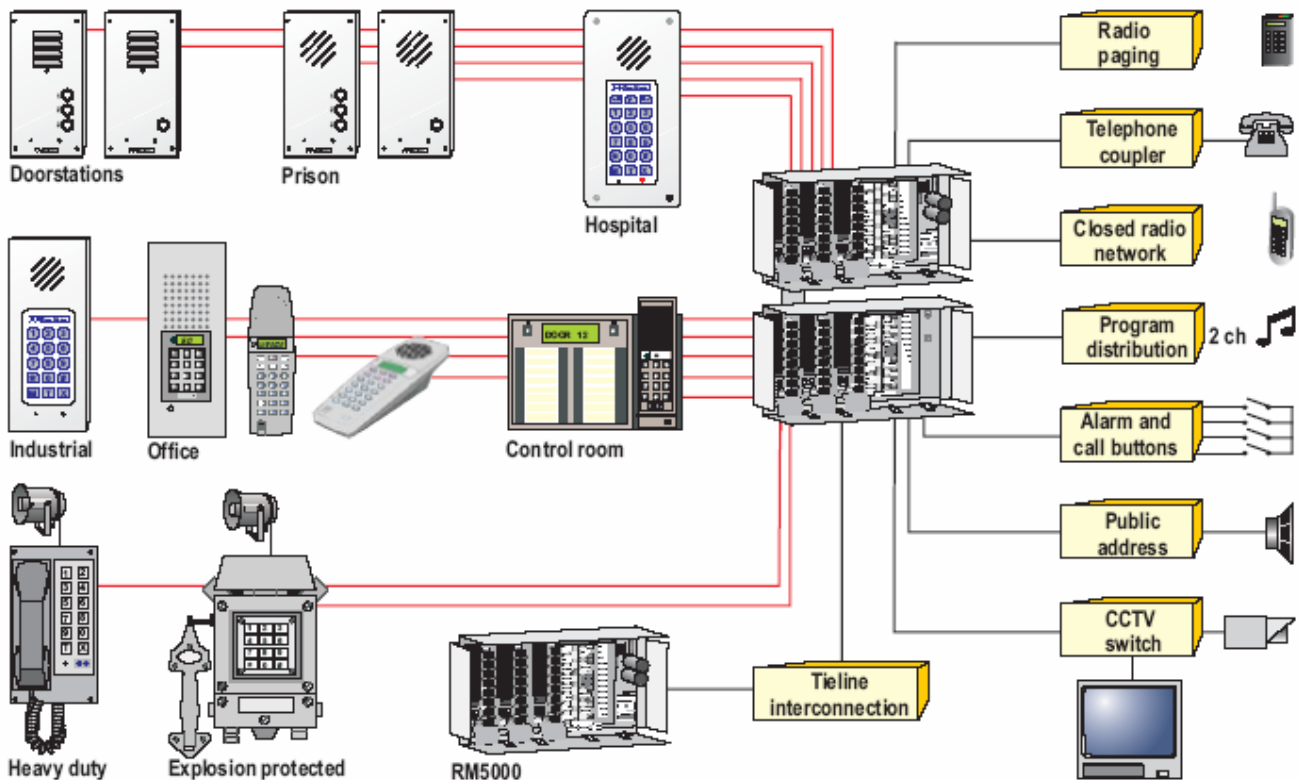

56 lokala/4 komunikaciona kanala

RM 5000 – Čista perfekcija