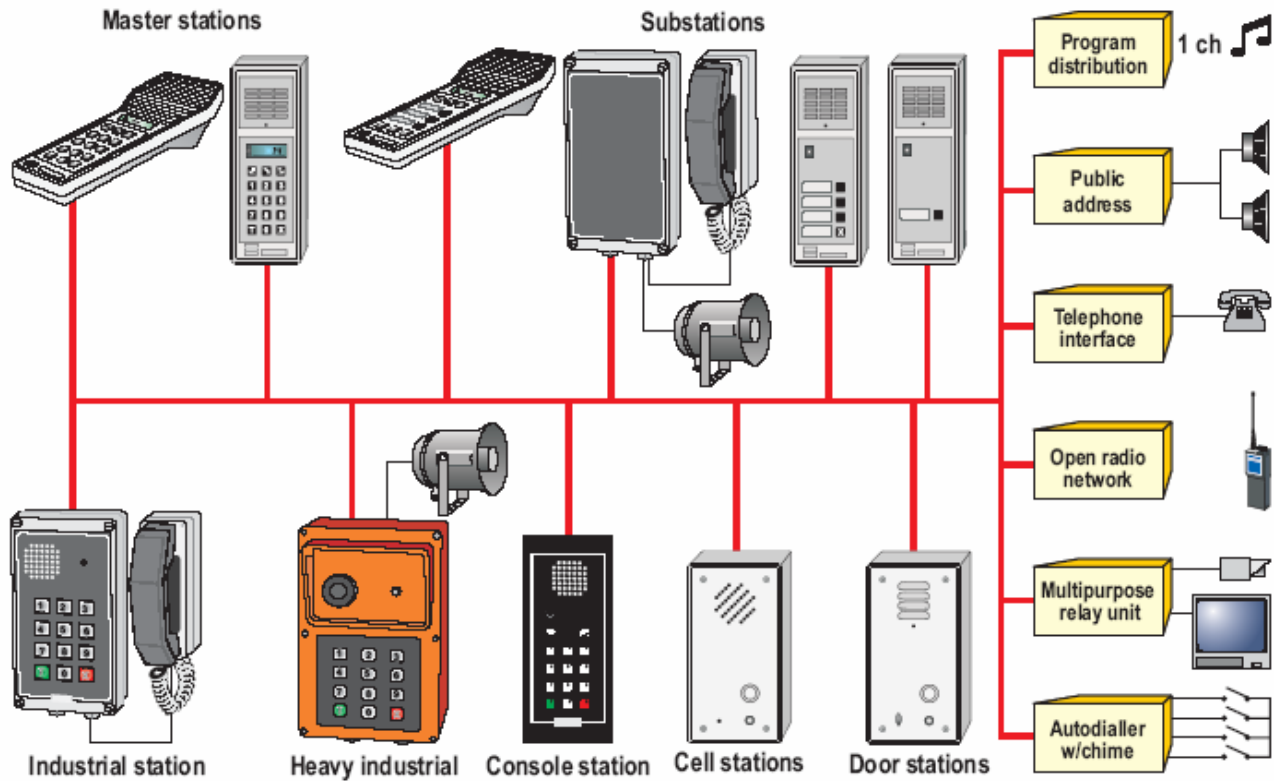

Banke I finansijske institucije

Tržište novca koristi opremu Ring-Mastra za komunikaciju i monitoring u poslovnom prostoru, bankama i drugim finansijskim institucijama. Tasteri za direktan pristup se koriste za hitnu vezu između trgovaca i između trgovaca i udaljene kancelarije.Sistemi Ring-Mastera obezbeđuju svakom trgovcu najpovoljniju i najbezbedniju komunikaciju.

Komunikacija za svaku aplikaciju

Sa širokim opsegom Ring-Maser stanica, efikasna komunikacija i sigurnosni sistemi mogu biti prilagođeni praktično svakoj aplikaciji. Svi Ring-Master sistemi su korisnički prilagođeni sa visokim kvalitetom osobina i funkcija. Ring-Master oprema je proizvedena u skladu ISO9001/ISO9002 standardima, I čini prvi interni komunikacioni system koji je dobio CE sertifikat.

40 lokala/1 komunikacioni kanal

Pro 700 - Efikasan i pouzdan komunikacioni system

Pro 700 je komunikaciono rešenje koje se upotrebljava svakodnevno u hiljadama kancelarija, industriji, zatvorskim centrima, bolnicama i sličnim objektima. To je fleksibilan sistem koji obezbeđuje trenutnu vezu, bez upotrebe ruku.

Pro 700 dozvoljava istovremeno korišćenje do 40 stanica sa jednim govornim kanalom i to je prvi duplex sistem kome nije potrebna centrala za komutaciju. Svaka stanica ima sopstveni mikroprocesor koji se lako programira za izbor osobina.