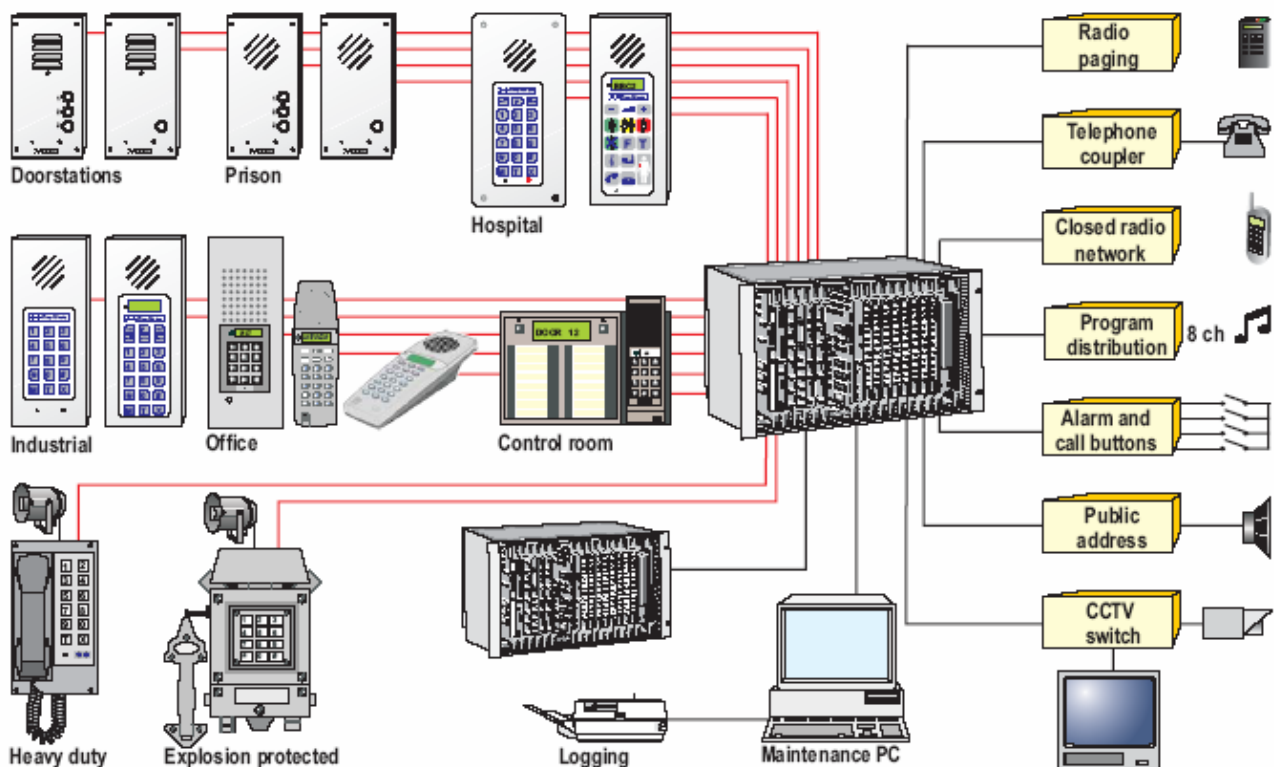

7170 lokala/450 komunikaciona kanala