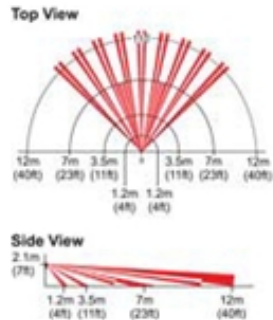

DIGITALNI SENZOR KRETANJA SA DUALNIM ELEMENTOM (DG 55)

- Dualni element senzor
- 12x12 m , 110° ugao pokrivanja

Od ostale opreme potrebno Vam je sledeće :

- Alarmni kabl 6x0,22
- Sirena
- Magnetni kontakt za vrata
- Transformator i akumulator 12 V/7Ah

Napomena - Uputstvo za programiranje dobijate na srpskom jeziku.

Bežične senzore i daljiski je moguće priključiti na ovu centarlu.